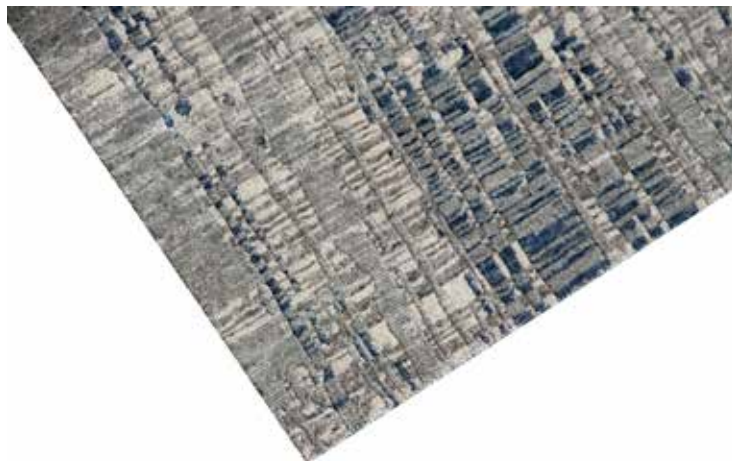

# Roland

**Pile Composition:** Wool & Viscose

**Pile Height:** 8mm

**Technique:** Hand-Knotted

**Origin:** India

250x300  
300x400

Water

250x300  
300x400